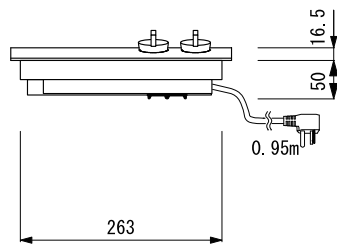

GAGGENAU

VI 230 134

上面図

背面図

正面図

側面図

仕様		
製品名	IHクッキングヒーター(2口)	
型式	VI 230 134	
設置方式	ドロップイン	
電源	単相200V 50/60Hz 専用回路 専用回路に漏電ブレーカーの設置をお勧めします。	
消費電力	前 210φ	2.2kW (9段階切替) ブースター作動時 3.3kW
	後 150φ	1.4kW (9段階切替) ブースター作動時 1.8kW
	最大	3.0kW (前後同時使用時)
電源コード	0.95m アース付プラグ	
コンセント形状	単相200V20Aアース付 (Panasonic品番) 埋込WTN1932 露出WKS294	
外形寸法	W288xD523xH58.5(mm)	
天板開口寸法	W268xD490(mm) コーナー3R	
重量	5.9kg	

※VI 230には冷却ファンが内蔵されていますので
キャビネット内に給気の空間が必要です。

株式会社 N.TEC

バリオシリーズ開口寸法

GAGGENAU