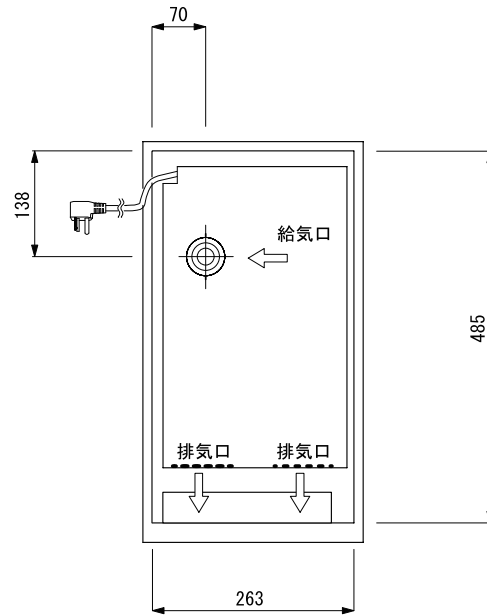

GAGGENAU

VI 230 134

上面図

背面図

正面図

側面図

仕様		
製品名	IHクッキングヒーター(2口)	
型式	VI 230 134	
設置方式	ドロップイン	
電源	単相200V 50/60Hz 専用回路 専用回路に漏電ブレーカーの設置をお勧めします。	
消費電力	前 210φ	2.2kW (9段階切替) ブースター作動時 3.3kW
	後 150φ	1.4kW (9段階切替) ブースター作動時 1.8kW
	最大	3.0kW (前後同時使用時)
電源コード	0.95m アース付プラグ	
コンセント形状	単相200V20Aアース付 (Panasonic品番) 埋込WTN1932 露出WKS294	
外形寸法	W288xD523xH58.5(mm)	
天板開口寸法	W268xD490(mm) コーナー3R	
重量	5.9kg	

※VI 230には冷却ファンが内蔵されていますので
キャビネット内に給気の空間が必要です。

株式会社 N.TEC

バリオシリーズ開口寸法

GAGGENAU