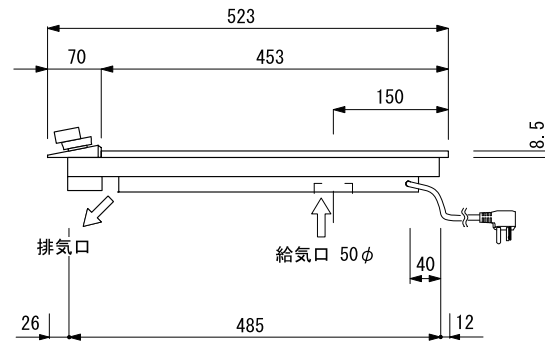

GAGGENAU

VI 230 134

上面図

背面図

正面図

側面図

仕様		
製品名	IHクッキングヒーター(2口)	
型式	VI 230 134	
設置方式	ドロップイン	
電源	単相200V 50/60Hz 専用回路 専用回路に漏電ブレーカーの設置をお勧めします。	
消費電力	前 210φ	2.2kW (9段階切替) ブースター作動時 3.3kW
	後 150φ	1.4kW (9段階切替) ブースター作動時 1.8kW
	最大	3.0kW (前後同時使用時)
電源コード	0.95m アース付プラグ	
コンセント形状	単相200V20Aアース付 (Panasonic品番) 埋込WTN1932 露出WKS294	
外形寸法	W288xD523xH58.5(mm)	
天板開口寸法	W268xD490(mm) コーナー3R	
重量	5.9kg	

※VI 230には冷却ファンが内蔵されていますので
キャビネット内に給気の空間が必要です。

株式会社 N.TEC

バリオシリーズ開口寸法

GAGGENAU