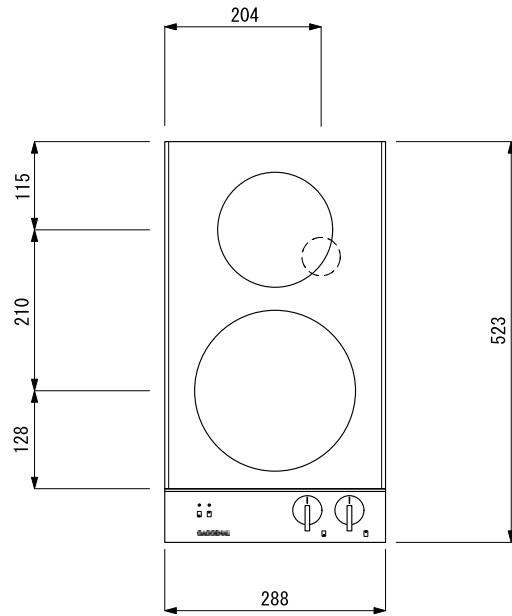

GAGGENAU

VI 230 134

上面図

背面図

正面図

側面図

仕様		
製品名	IHクッキングヒーター(2口)	
型式	VI 230 134	
設置方式	ドロップイン	
電源	単相200V 50/60Hz 専用回路 専用回路に漏電ブレーカーの設置をお勧めします。	
消費電力	前 210φ	2.2kW (9段階切替) ブースター作動時 3.3kW
	後 150φ	1.4kW (9段階切替) ブースター作動時 1.8kW
	最大	3.0kW (前後同時使用時)
電源コード	0.95m アース付プラグ	
コンセント形状	単相200V20Aアース付 (Panasonic品番) 埋込WTN1932 露出WKS294	
外形寸法	W288xD523xH58.5(mm)	
天板開口寸法	W268xD490(mm) コーナー3R	
重量	5.9kg	

※VI 230には冷却ファンが内蔵されていますので
キャビネット内に給気の空間が必要です。

株式会社 N.TEC

バリオシリーズ開口寸法

GAGGENAU