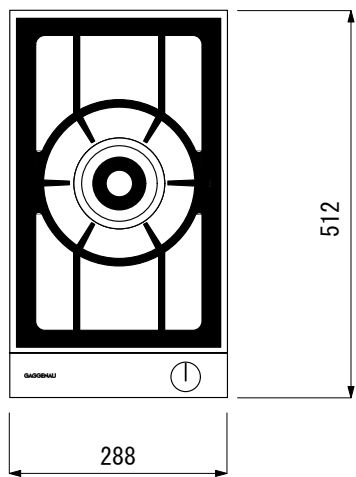

# GAGGENAU

VG 231 220JP

上面図

側面図

正面図

背面図

仕様	
製品名	ハイカロリーバーナー
型式	VG 231 220JP
設置方式	ドロップイン
適応ガス種	都市ガス13A
ガス消費量	6.0kW(5160kcal/h相当) 9段階切替
点火方式	連続放電点火
安全装置	サーモカップル(立ち消え安全装置)
外形寸法	W288×D512×H115(mm)
天板開口寸法	W268±1×D492±1(mm) コーナー 3R
ガス配管	1/2金属配管または金属可とう管
電源	単相100V 50/60Hz 10W
電源コード	1.6m 100V15Aアース付プラグ 
重量	11Kg