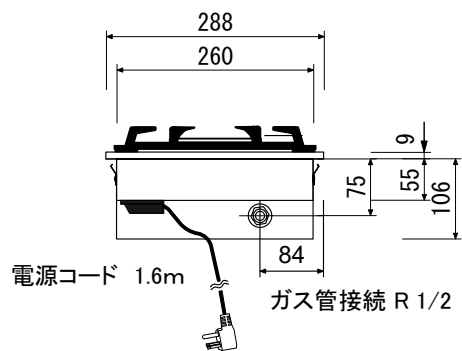

# GAGGENAU

VG 231 220JP

上面図

側面図

正面図

背面図

仕様	
製品名	ハイカロリーバーナー
型式	VG 231 220JP
設置方式	ドロップイン
適応ガス種	都市ガス13A
ガス消費量	6.0kW(5160kcal/h相当) 9段階切替
点火方式	連続放電点火
安全装置	サーモカップル(立ち消え安全装置)
外形寸法	W288×D512×H115(mm)
天板開口寸法	W268±1×D492±1(mm) コーナー 3R
ガス配管	1/2金属配管または金属可とう管
電源	単相100V 50/60Hz 10W
電源コード	1.6m 100V15Aアース付プラグ 
重量	11Kg