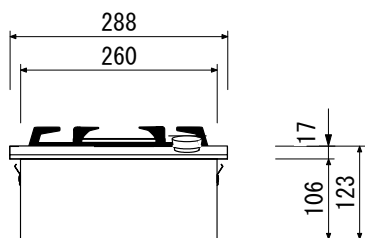

# GAGGENAU

VG 231 220JP

上面図

側面図

正面図

背面図

仕様	
製品名	ハイカロリーバーナー
型式	VG 231 220JP
設置方式	ドロップイン
適応ガス種	都市ガス13A
ガス消費量	6.0kW(5160kcal/h相当) 9段階切替
点火方式	連続放電点火
安全装置	サーモカップル(立ち消え安全装置)
外形寸法	W288×D512×H115(mm)
天板開口寸法	W268±1×D492±1(mm) コーナー 3R
ガス配管	1/2金属配管または金属可とう管
電源	単相100V 50/60Hz 10W
電源コード	1.6m 100V15Aアース付プラグ 
重量	11Kg