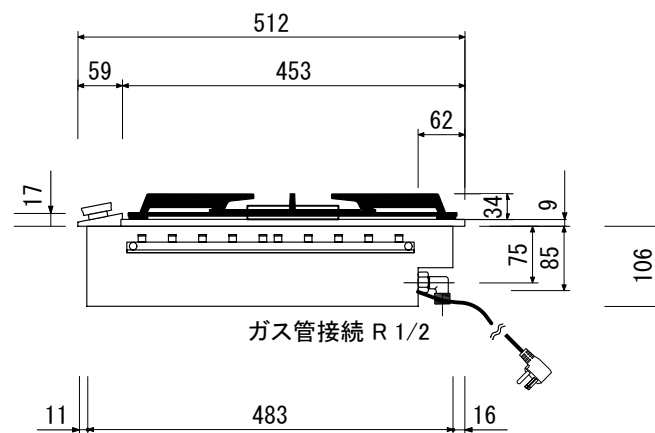

# GAGGENAU

VG 231 220JP

上面図

側面図

正面図

背面図

仕様	
製品名	ハイカロリーバーナー
型式	VG 231 220JP
設置方式	ドロップイン
適応ガス種	都市ガス13A
ガス消費量	6.0kW(5160kcal/h相当) 9段階切替
点火方式	連続放電点火
安全装置	サーモカップル(立ち消え安全装置)
外形寸法	W288×D512×H115(mm)
天板開口寸法	W268±1×D492±1(mm) コーナー 3R
ガス配管	1/2金属配管または金属可とう管
電源	単相100V 50/60Hz 10W
電源コード	1.6m 100V15Aアース付プラグ 
重量	11Kg