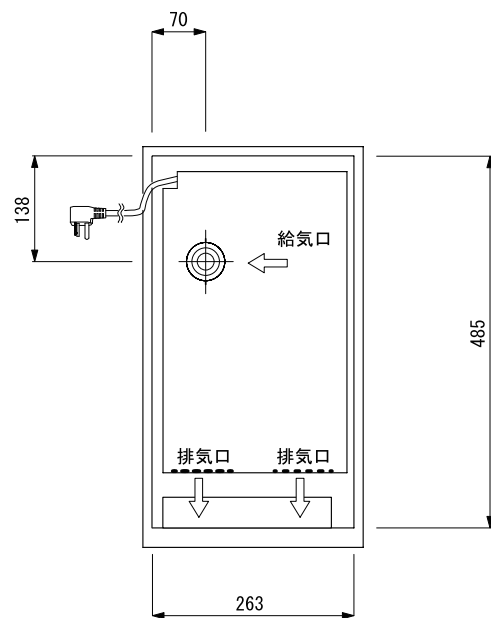

GAGGENAU

VI 230 134

上面図

背面図

正面図

側面図

仕様		
製品名	IHクッキングヒーター(2口)	
型式	VI 230 134	
設置方式	ドロップイン	
電源	単相200V 50/60Hz 専用回路 専用回路に漏電ブレーカーの設置をお勧めします。	
消費電力	前 210φ	2.2kW (9段階切替) ブースター作動時 3.3kW
	後 150φ	1.4kW (9段階切替) ブースター作動時 1.8kW
	最大	3.7kW (前後同時使用時)
電源コード	1.5m アース付プラグ	
コンセント形状	単相200V20Aアース付 (Panasonic品番) 埋込WTN1932 露出WKS294	
外形寸法	W288xD523xH58.5(mm)	
天板開口寸法	W268xD490(mm) コーナー3R	
重量	7.0kg	

※VI 230には冷却ファンが内蔵されていますので
キャビネット内に給気の空間が必要です。

株式会社 N.TEC

バリオシリーズ開口寸法

GAGGENAU