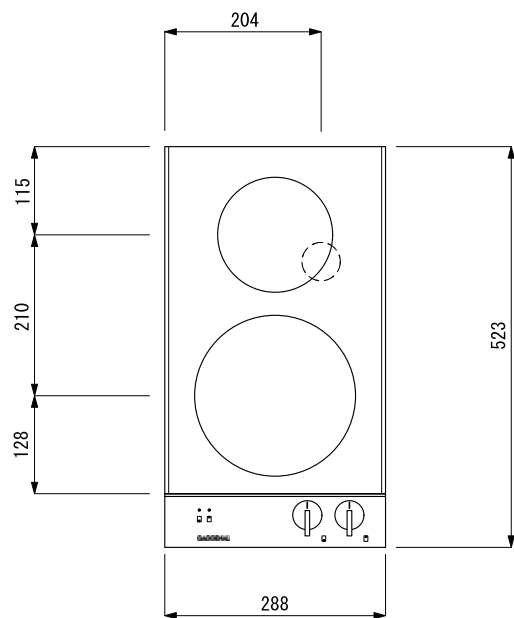

GAGGENAU

VI 230 134

上面図

背面図

正面図

側面図

仕様		
製品名	IHクッキングヒーター(2口)	
型式	VI 230 134	
設置方式	ドロップイン	
電源	単相200V 50/60Hz 専用回路 専用回路に漏電ブレーカーの設置をお勧めします。	
消費電力	前 210φ	2.2kW (9段階切替) ブースター作動時 3.3kW
	後 150φ	1.4kW (9段階切替) ブースター作動時 1.8kW
	最大	3.7kW (前後同時使用時)
電源コード	1.5m アース付プラグ	
コンセント形状	単相200V20Aアース付 (Panasonic品番) 埋込WTN1932 露出WKS294	
外形寸法	W288xD523xH58.5(mm)	
天板開口寸法	W268xD490(mm) コーナー3R	
重量	7.0kg	

※VI 230には冷却ファンが内蔵されていますので
キャビネット内に給気の空間が必要です。

株式会社 N.TEC

バリオシリーズ開口寸法

GAGGENAU