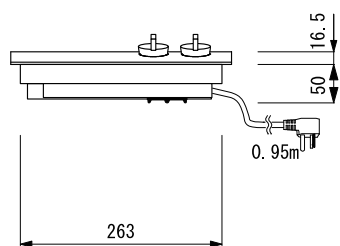

GAGGENAU

VI 230 134

上面図

背面図

正面図

側面図

仕様		
製品名	IHクッキングヒーター(2口)	
型式	VI 230 134	
設置方式	ドロップイン	
電源	単相200V 50/60Hz 専用回路 専用回路に漏電ブレーカーの設置をお勧めします。	
消費電力	前 210φ	2.2kW (9段階切替) ブースター作動時 3.3kW
	後 150φ	1.4kW (9段階切替) ブースター作動時 1.8kW
	最大	3.7kW (前後同時使用時)
電源コード	1.5m アース付プラグ	
コンセント形状	単相200V20Aアース付 (Panasonic品番) 埋込WTN1932 露出WKS294	
外形寸法	W288xD523xH58.5(mm)	
天板開口寸法	W268xD490(mm) コーナー3R	
重量	7.0kg	

※VI 230には冷却ファンが内蔵されていますので
キャビネット内に給気の空間が必要です。

株式会社 N.TEC

バリオシリーズ開口寸法

GAGGENAU