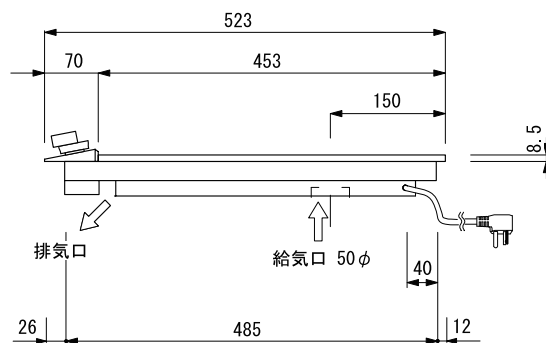

GAGGENAU

VI 230 134

上面図

背面図

正面図

側面図

仕様		
製品名	IHクッキングヒーター(2口)	
型式	VI 230 134	
設置方式	ドロップイン	
電源	単相200V 50/60Hz 専用回路 専用回路に漏電ブレーカーの設置をお勧めします。	
消費電力	前 210φ	2.2kW (9段階切替) ブースター作動時 3.3kW
	後 150φ	1.4kW (9段階切替) ブースター作動時 1.8kW
	最大	3.7kW (前後同時使用時)
電源コード	1.5m アース付プラグ	
コンセント形状	単相200V20Aアース付 (Panasonic品番) 埋込WTN1932 露出WKS294	
外形寸法	W288xD523xH58.5(mm)	
天板開口寸法	W268xD490(mm) コーナー3R	
重量	7.0kg	

※VI 230には冷却ファンが内蔵されていますので
キャビネット内に給気の空間が必要です。

株式会社 N.TEC

バリオシリーズ開口寸法

GAGGENAU