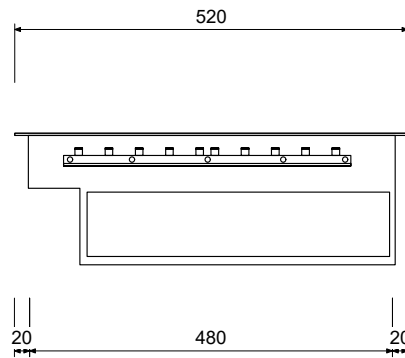

# GAGGENAU

VL 414 111

上面図

底面図

接続ケーブル  
1.9m

正面図

側面図

仕 様	
製品名	ホブベンチレーター
型 式	VL 414 111
設置方式	ドロップイン
外形寸法	W110×D520×H171(mm)
天板開口寸法	天板: W90×D492(mm) 段落: W116×D526(mm)
接続ケーブル	1.9m
重 量	4Kg