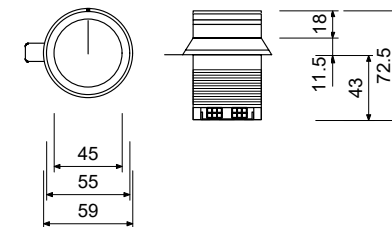

# GAGGENAU

VL 414 111

上面図

底面図

接続ケーブル  
1.9m

正面図

側面図

仕 様	
製品名	ホブベンチレーター
型 式	VL 414 111
設置方式	ドロップイン
外形寸法	W110×D520×H171(mm)
天板開口寸法	天板: W90×D492(mm) 段落: W116×D526(mm)
接続ケーブル	1.9m
重 量	4Kg

コントロールノブ

別売 : AA 490 111