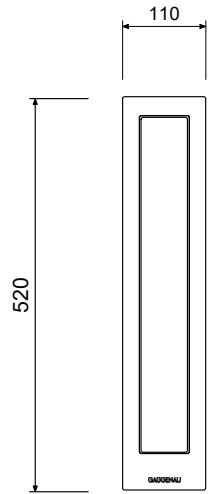

# GAGGENAU

VL 414 111

上面図

底面図

接続ケーブル  
1.9m

正面図

側面図

仕 様	
製品名	ホブベンチレーター
型 式	VL 414 111
設置方式	ドロップイン
外形寸法	W110×D520×H171(mm)
天板開口寸法	天板: W90×D492(mm) 段落: W116×D526(mm)
接続ケーブル	1.9m
重 量	4Kg

コントロールノブ

別売 : AA 490 111