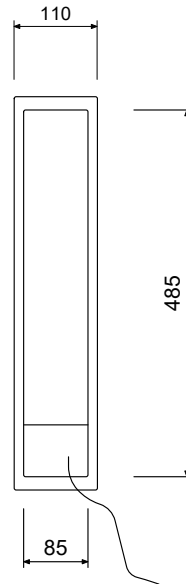

# GAGGENAU

VL 414 111

上面図

底面図

接続ケーブル  
1.9m

正面図

側面図

仕 様	
製品名	ホブベンチレーター
型 式	VL 414 111
設置方式	ドロップイン
外形寸法	W110×D520×H171(mm)
天板開口寸法	天板: W90×D492(mm) 段落: W116×D526(mm)
接続ケーブル	1.9m
重 量	4Kg

コントロールノブ

別売 : AA 490 111