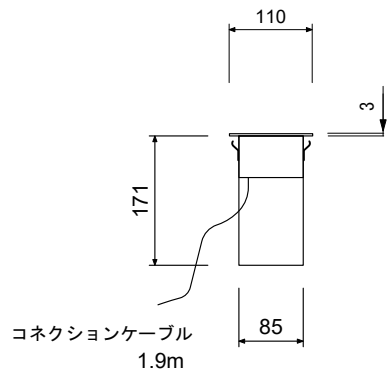

# GAGGENAU

VL 414 111

上面図

底面図

接続ケーブル  
1.9m

正面図

側面図

仕 様	
製品名	ホブベンチレーター
型 式	VL 414 111
設置方式	ドロップイン
外形寸法	W110×D520×H171(mm)
天板開口寸法	天板: W90×D492(mm) 段落: W116×D526(mm)
接続ケーブル	1.9m
重 量	4Kg

コントロールノブ

別売 : AA 490 111