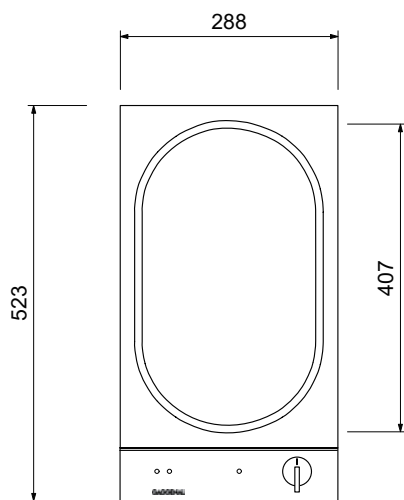

GAGGENAU

VP 230 434

上面図

正面図

背面図

側面図

仕様	
製品名	テッパンヤキ
型式	VP 230 434
設置方式	ドロップイン
電源	単相200V 50/60Hz
消費電力/最大	1.8kW/9A
電源コード	1.7m 単相200V20アース付プラグ
コンセント形状	 単相200V20A専用回路
外形寸法	W288xD523xH143.5(mm)
天板開口寸法	W268xD490 コーナー3R
重量	9.0kg

GAGGENAU

VV 200 034

正面図

背面図

仕様	
製品名	ジョイントモール
型式	VV 200 034
外形寸法	W13 x D523 x H58.5(mm)
重量	254g

株式会社 N.TEC

バリオシリーズ開口寸法

GAGGENAU