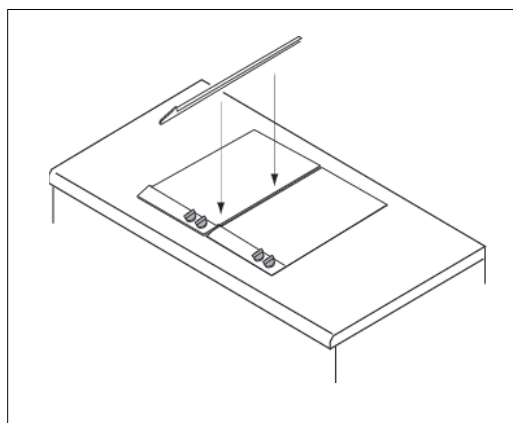

GAGGENAU

VV 200 034

正面図

背面図

仕様	
製品名	ジョイントモール
型式	VV 200 034
外形寸法	W13 x D523 x H58.5(mm)
重量	254g

株式会社 N.TEC

バリオシリーズ開口寸法

GAGGENAU