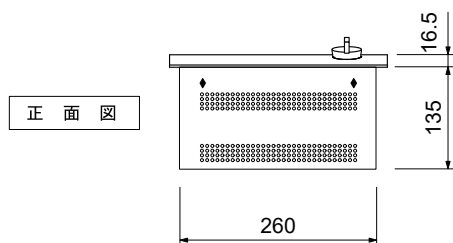

GAGGENAU

VP 230 434

上面図

正面図

背面図

側面図

仕様	
製品名	テッパンヤキ
型式	VP 230 434
設置方式	ドロップイン
電源	単相200V 50/60Hz
消費電力/最大	1.8kW/9A
電源コード	1.7m 単相200V20アース付プラグ
コンセント形状	 単相200V20A専用回路
外形寸法	W288xD523xH143.5(mm)
天板開口寸法	W268xD490 コーナー3R
重量	9.0kg

GAGGENAU

VV 200 034

正面図

背面図

仕様	
製品名	ジョイントモール
型式	VV 200 034
外形寸法	W13 x D523 x H58.5(mm)
重量	254g

株式会社 N.TEC

バリオシリーズ開口寸法

GAGGENAU