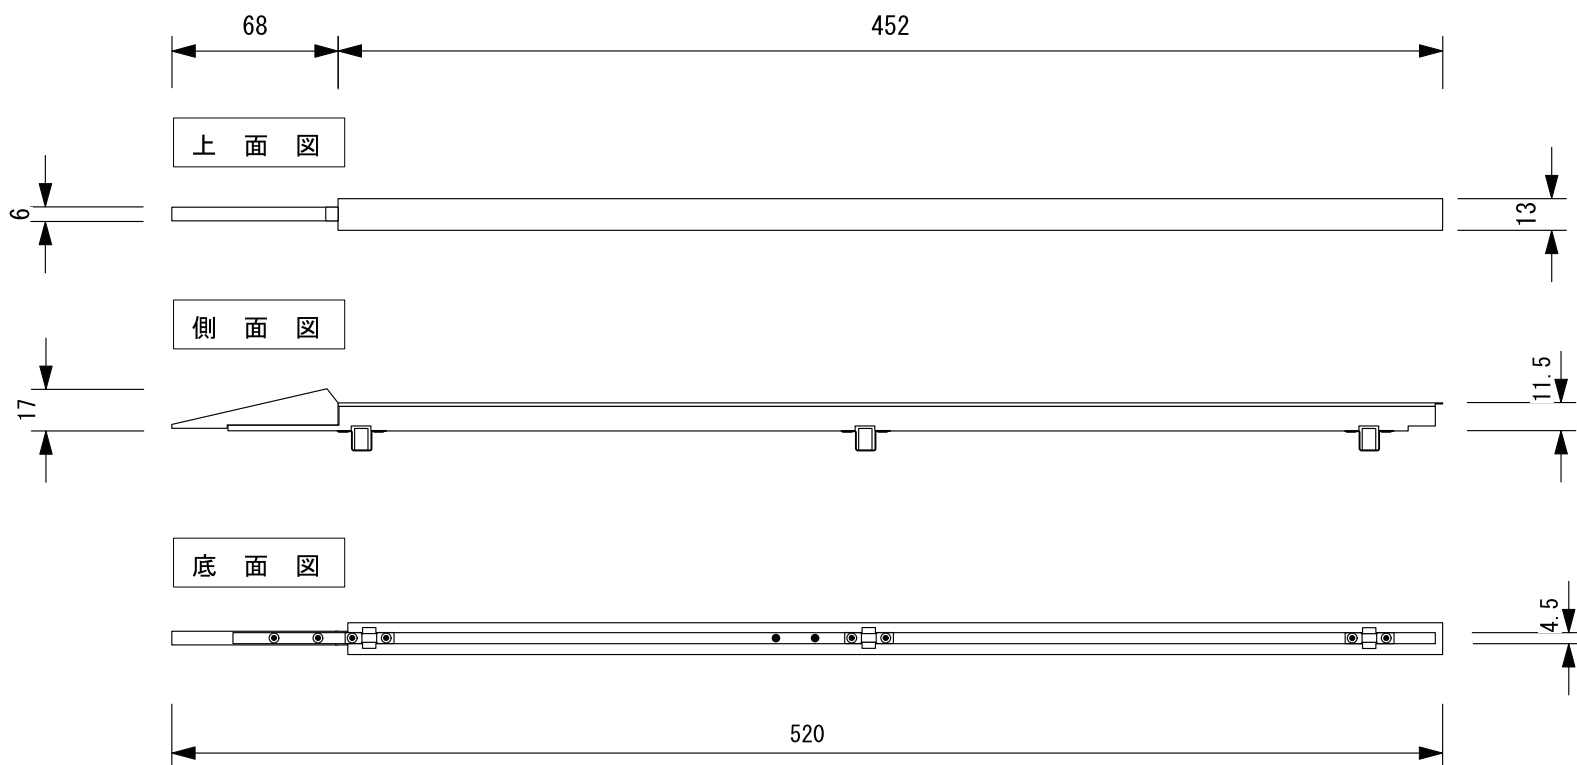

GAGGENAU

VP 230 434

上面図

正面図

背面図

側面図

仕様	
製品名	テッパンヤキ
型式	VP 230 434
設置方式	ドロップイン
電源	単相200V 50/60Hz
消費電力/最大	1.8kW/9A
電源コード	1.7m 単相200V20アース付プラグ
コンセント形状	 単相200V20A専用回路
外形寸法	W288xD523xH143.5(mm)
天板開口寸法	W268xD490 コーナー3R
重量	9.0kg

GAGGENAU

VV 200 034

正面図

背面図

仕様	
製品名	ジョイントモール
型式	VV 200 034
外形寸法	W13 x D523 x H58.5(mm)
重量	254g

株式会社 N.TEC

バリオシリーズ開口寸法

GAGGENAU