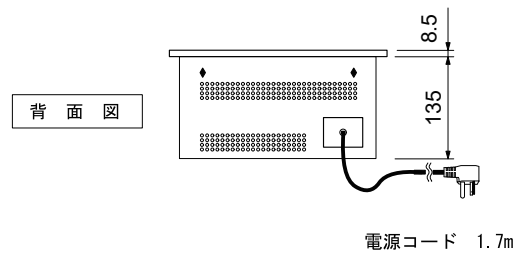

GAGGENAU

VP 230 434

上面図

正面図

背面図

側面図

仕様	
製品名	テッパンヤキ
型式	VP 230 434
設置方式	ドロップイン
電源	単相200V 50/60Hz
消費電力/最大	1.8kW/9A
電源コード	1.7m 単相200V20アース付プラグ
コンセント形状	 単相200V20A専用回路
外形寸法	W288xD523xH143.5(mm)
天板開口寸法	W268xD490 コーナー3R
重量	9.0kg

GAGGENAU

VV 200 034

正面図

背面図

仕様	
製品名	ジョイントモール
型式	VV 200 034
外形寸法	W13 x D523 x H58.5(mm)
重量	254g

株式会社 N.TEC

バリオシリーズ開口寸法

GAGGENAU