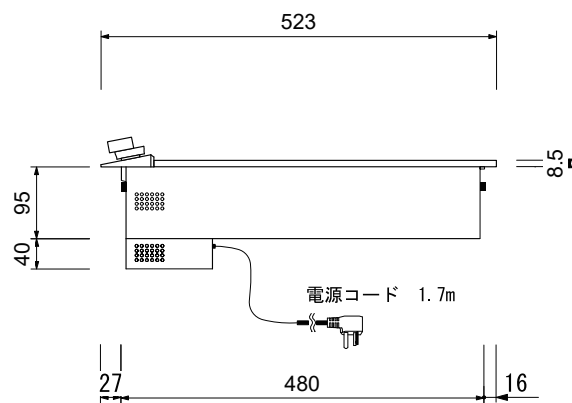

GAGGENAU

VP 230 434

上面図

正面図

背面図

側面図

仕様	
製品名	テッパンヤキ
型式	VP 230 434
設置方式	ドロップイン
電源	単相200V 50/60Hz
消費電力/最大	1.8kW/9A
電源コード	1.7m 単相200V20アース付プラグ
コンセント形状	 単相200V20A専用回路
外形寸法	W288xD523xH143.5(mm)
天板開口寸法	W268xD490 コーナー3R
重量	9.0kg

GAGGENAU

VV 200 034

正面図

背面図

仕様	
製品名	ジョイントモール
型式	VV 200 034
外形寸法	W13 x D523 x H58.5(mm)
重量	254g

株式会社 N.TEC

バリオシリーズ開口寸法

GAGGENAU