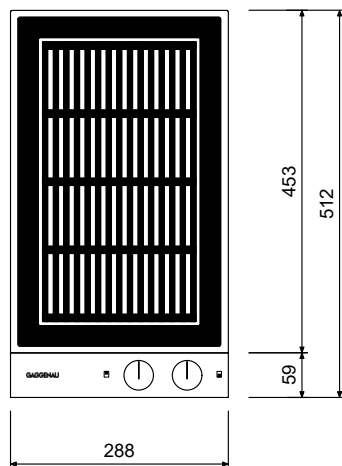

GAGGENAU

VR 230 420

上面図

底面図

正面図

側面図

仕 様	
製品名	バーベキューグリル
型 式	VR 230 420
設置方式	ドロップイン
電 源	単相200V 50/60Hz 専用回路 専用回路に漏電ブレーカーを設置してください。
<input type="checkbox"/> 前方	1.5kW (9段階切替)
<input type="checkbox"/> 後方	1.5kW (9段階切替)
<input type="checkbox"/> 同時使用時	3.0kW (9段階切替)
電源コード	1.8m アース付プラグ
コンセント形状	 単相200V20Aアース付 (Panasonic品番)埋込WN1932 露出WKS294
外形寸法	W288×D512×H134(mm)
天板開口寸法	W268±1×D492±1(mm) コーナー3R
重 量	17Kg