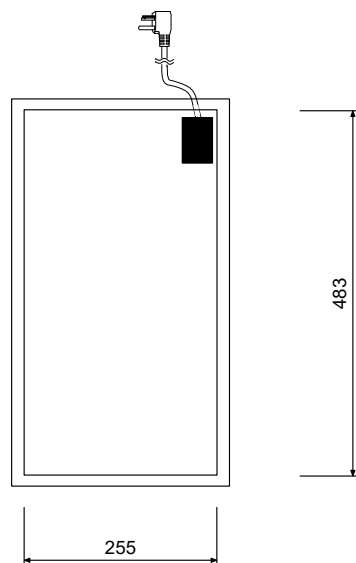

GAGGENAU

VR 230 420

上面図

底面図

正面図

側面図

仕 様	
製品名	バーベキューグリル
型 式	VR 230 420
設置方式	ドロップイン
電 源	単相200V 50/60Hz 専用回路 専用回路に漏電ブレーカーを設置してください。
<input type="checkbox"/> 前方	1.5kW (9段階切替)
<input type="checkbox"/> 後方	1.5kW (9段階切替)
<input type="checkbox"/> 同時使用時	3.0kW (9段階切替)
電源コード	1.8m アース付プラグ
コンセント形状	 単相200V20Aアース付 (Panasonic品番)埋込WN1932 露出WKS294
外形寸法	W288×D512×H134(mm)
天板開口寸法	W268±1×D492±1(mm) コーナー3R
重 量	17Kg