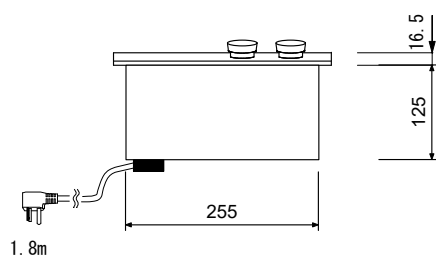

GAGGENAU

VR 230 420

上面図

底面図

正面図

側面図

仕 様	
製品名	バーベキューグリル
型 式	VR 230 420
設置方式	ドロップイン
電 源	単相200V 50/60Hz 専用回路 専用回路に漏電ブレーカーを設置してください。
<input type="checkbox"/> 前方	1.5kW (9段階切替)
<input type="checkbox"/> 後方	1.5kW (9段階切替)
<input type="checkbox"/> 同時使用時	3.0kW (9段階切替)
電源コード	1.8m アース付プラグ
コンセント形状	 単相200V20Aアース付 (Panasonic品番)埋込WN1932 露出WKS294
外形寸法	W288×D512×H134(mm)
天板開口寸法	W268±1×D492±1(mm) コーナー3R
重 量	17Kg