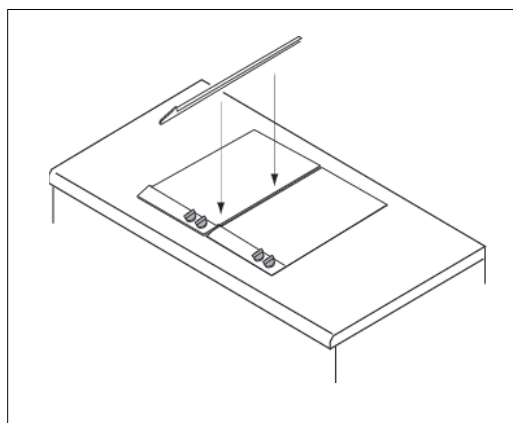

GAGGENAU

VR 230 434

上面図

正面図

側面図

仕様	
製品名	バーベキューグリル
型式	VR 230 434
設置方式	ドロップイン
電源	単相200V 50/60Hz
消費電力/最大	3.0kW/15A
電源コード	1.7m 単相200V20アース付プラグ
コンセント形状	 単相200V20A専用回路
外形寸法	W288xD523xH108.5(mm)
天板開口寸法	W268xD490 コーナー3R
重量	13.8kg

GAGGENAU

VV 200 034

正面図

背面図

仕様	
製品名	ジョイントモール
型式	VV 200 034
外形寸法	W13 x D523 x H58.5(mm)
重量	254g

株式会社 N.TEC

バリオシリーズ開口寸法

GAGGENAU