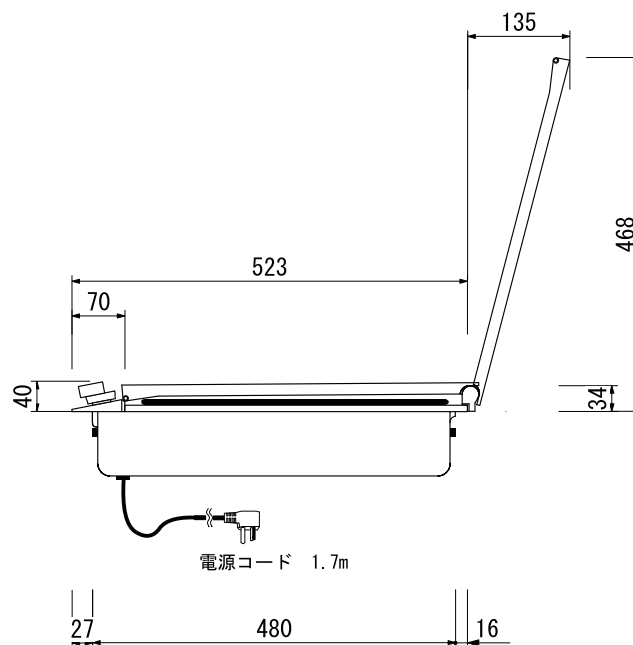

GAGGENAU

VR 230 434

上面図

正面図

側面図

仕様	
製品名	バーベキューグリル
型式	VR 230 434
設置方式	ドロップイン
電源	単相200V 50/60Hz
消費電力/最大	3.0kW/15A
電源コード	1.7m 単相200V20アース付プラグ
コンセント形状	 単相200V20A専用回路
外形寸法	W288xD523xH108.5(mm)
天板開口寸法	W268xD490 コーナー3R
重量	13.8kg

GAGGENAU

VV 200 034

正面図

背面図

仕様	
製品名	ジョイントモール
型式	VV 200 034
外形寸法	W13 x D523 x H58.5(mm)
重量	254g

株式会社 N.TEC

バリオシリーズ開口寸法

GAGGENAU