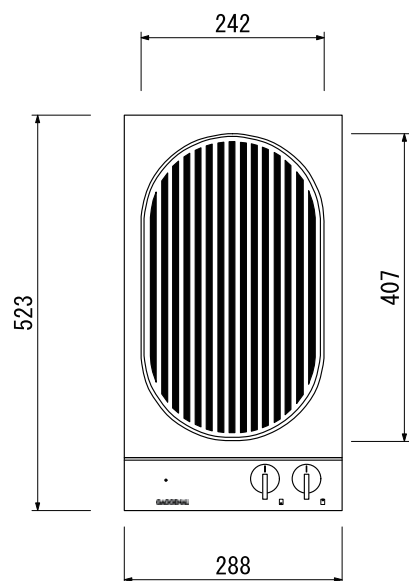

GAGGENAU

VR 230 434

上面図

正面図

側面図

仕様	
製品名	バーベキューグリル
型式	VR 230 434
設置方式	ドロップイン
電源	単相200V 50/60Hz
消費電力/最大	3.0kW/15A
電源コード	1.7m 単相200V20アース付プラグ
コンセント形状	 単相200V20A専用回路
外形寸法	W288xD523xH108.5(mm)
天板開口寸法	W268xD490 コーナー3R
重量	13.8kg

GAGGENAU

VV 200 034

正面図

背面図

仕様	
製品名	ジョイントモール
型式	VV 200 034
外形寸法	W13 x D523 x H58.5(mm)
重量	254g

株式会社 N.TEC

バリオシリーズ開口寸法

GAGGENAU