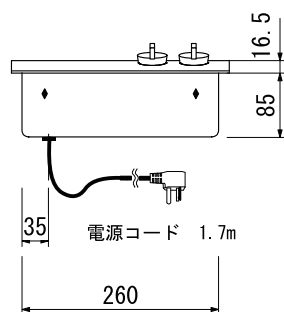

GAGGENAU

VR 230 434

上面図

正面図

側面図

仕様	
製品名	バーベキューグリル
型式	VR 230 434
設置方式	ドロップイン
電源	単相200V 50/60Hz
消費電力/最大	3.0kW/15A
電源コード	1.7m 単相200V20アース付プラグ
コンセント形状	 単相200V20A専用回路
外形寸法	W288xD523xH108.5(mm)
天板開口寸法	W268xD490 コーナー3R
重量	13.8kg

GAGGENAU

VV 200 034

正面図

背面図

仕様	
製品名	ジョイントモール
型式	VV 200 034
外形寸法	W13 x D523 x H58.5(mm)
重量	254g

株式会社 N.TEC

バリオシリーズ開口寸法

GAGGENAU