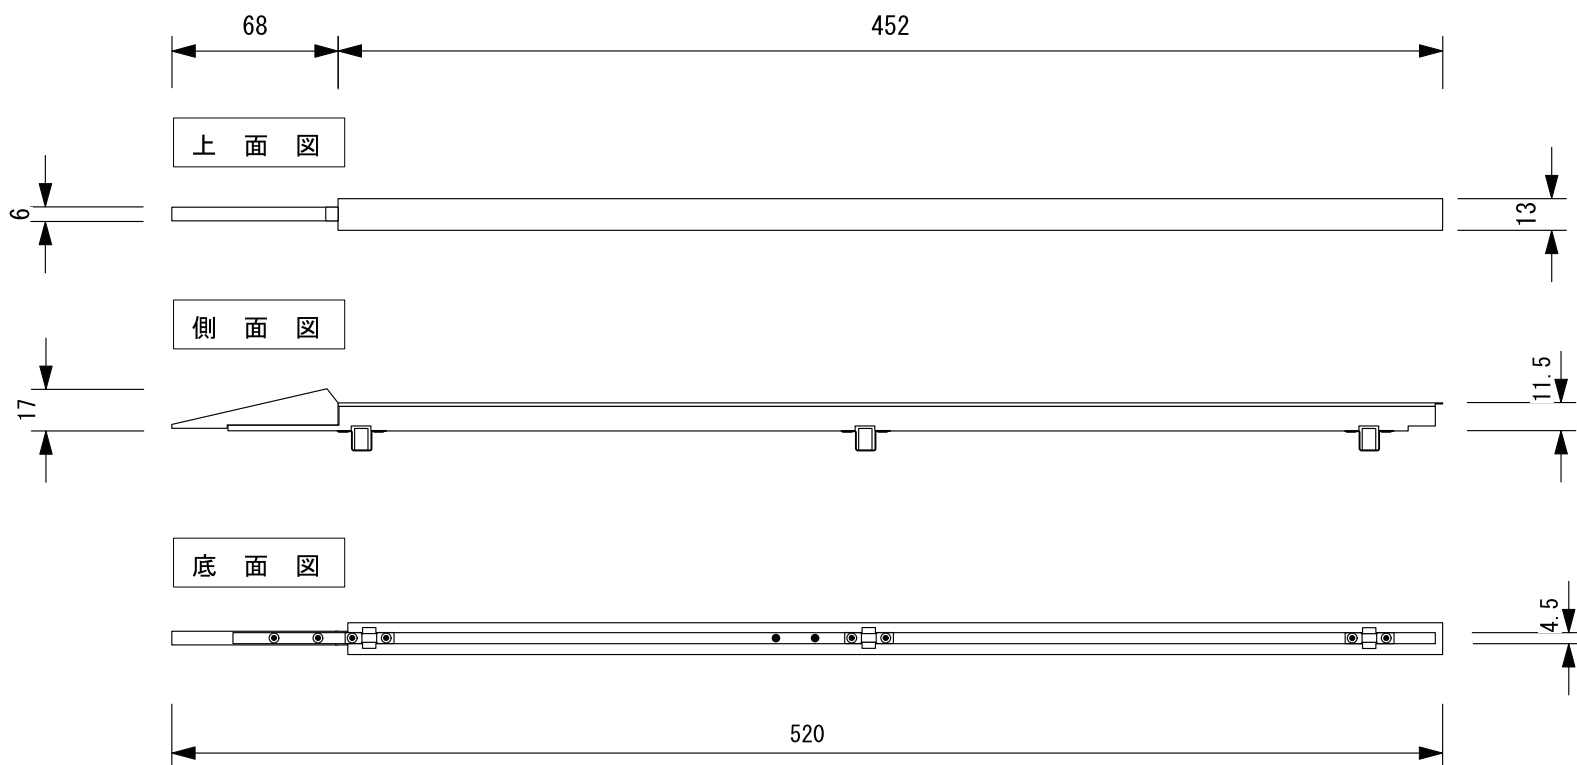

GAGGENAU

VR 230 434

上面図

正面図

側面図

仕様	
製品名	バーベキューグリル
型式	VR 230 434
設置方式	ドロップイン
電源	単相200V 50/60Hz
消費電力/最大	3.0kW/15A
電源コード	1.7m 単相200V20アース付プラグ
コンセント形状	 単相200V20A専用回路
外形寸法	W288xD523xH108.5(mm)
天板開口寸法	W268xD490 コーナー3R
重量	13.8kg

GAGGENAU

VV 200 034

正面図

背面図

仕様	
製品名	ジョイントモール
型式	VV 200 034
外形寸法	W13 x D523 x H58.5(mm)
重量	254g

株式会社 N.TEC

バリオシリーズ開口寸法

GAGGENAU