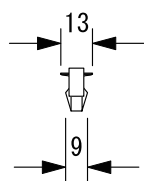

GAGGENAU

VR 230 434

上面図

正面図

側面図

仕様	
製品名	バーベキューグリル
型式	VR 230 434
設置方式	ドロップイン
電源	単相200V 50/60Hz
消費電力/最大	3.0kW/15A
電源コード	1.7m 単相200V20アース付プラグ
コンセント形状	 単相200V20A専用回路
外形寸法	W288xD523xH108.5(mm)
天板開口寸法	W268xD490 コーナー3R
重量	13.8kg

GAGGENAU

VV 200 034

正面図

背面図

仕様	
製品名	ジョイントモール
型式	VV 200 034
外形寸法	W13 x D523 x H58.5(mm)
重量	254g

株式会社 N.TEC

バリオシリーズ開口寸法

GAGGENAU