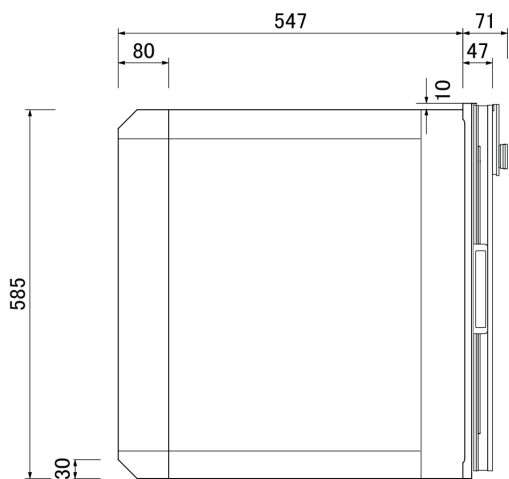

GAGGENAU

BO 440/441 411

ドアを45°に開いた時、5mmのオーバーハングあり。

固定用ビス穴…本体左上
キャビネット側板木口に固定

左側面図

正面図

固定用ビス穴 左下
キャビネット側板木口に固定

固定用ビス穴 右下
キャビネット側板木口に固定

右側面図

仕様	
製品名	ビルトインオープン
型式	BO 440 411(右吊元)/441 411(左吊元)
設置方式	ビルトイン
電源	単相200V 50/60Hz 専用回線 専用回路に漏電ブレーカーを設置してください。
消費電力/最大	3.7kW/18.5A
電源コード	1.5m 単相200V20アース付プラグ
コンセント形状	単相200V20アース付 (パナソニック品番)埋込WN132 露出WKS294
外形寸法	W590xD594xH595(mm)
庫内寸法	W475xD414xH383(mm)
庫内容量	76リットル
開口寸法	W560xD550xH590(mm)
重量	66kg