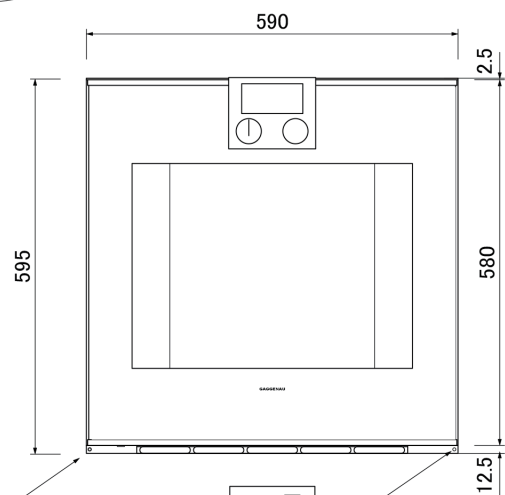

GAGGENAU

BO 440/441 411

ドアを45°に開いた時、5mmのオーバーハングあり。

固定用ビス穴…本体左上
キャビネット側板木口に固定

左側面図

正面図

固定用ビス穴 左下
キャビネット側板木口に固定

固定用ビス穴 右下
キャビネット側板木口に固定

右側面図

仕様	
製品名	ビルトインオープン
型式	BO 440 411(右吊元)/441 411(左吊元)
設置方式	ビルトイン
電源	単相200V 50/60Hz 専用回線 専用回路に漏電ブレーカーを設置してください。
消費電力/最大	3.7kW/18.5A
電源コード	1.5m 単相200V20アース付プラグ
コンセント形状	単相200V20アース付 (パナソニック品番)埋込WN132 露出WKS294
外形寸法	W590xD594xH595(mm)
庫内寸法	W475xD414xH383(mm)
庫内容量	76リットル
開口寸法	W560xD550xH590(mm)
重量	66kg