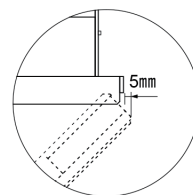

GAGGENAU

BO 440/441 411

ドアを45°に開いた時、5mmのオーバーハングあり。

固定用ビス穴…本体左上
キャビネット側板木口に固定

左側面図

正面図

固定用ビス穴 左下
キャビネット側板木口に固定

固定用ビス穴 右下
キャビネット側板木口に固定

右側面図

仕様	
製品名	ビルトインオープン
型式	BO 440 411(右吊元)/441 411(左吊元)
設置方式	ビルトイン
電源	単相200V 50/60Hz 専用回線 専用回路に漏電ブレーカーを設置してください。
消費電力/最大	3.7kW/18.5A
電源コード	1.5m 単相200V20アース付プラグ
コンセント形状	単相200V20アース付 (パナソニック品番)埋込WN132 露出WKS294
外形寸法	W590xD594xH595(mm)
庫内寸法	W475xD414xH383(mm)
庫内容量	76リットル
開口寸法	W560xD550xH590(mm)
重量	66kg