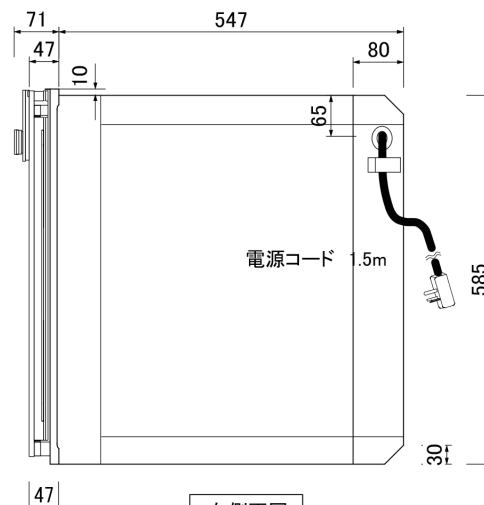

GAGGENAU

BO 440/441 411

ドアを45°に開いた時、5mmのオーバーハングあり。

固定用ビス穴…本体左上
キャビネット側板木口に固定

左側面図

正面図

固定用ビス穴 左下
キャビネット側板木口に固定

固定用ビス穴 右下
キャビネット側板木口に固定

右側面図

仕様	
製品名	ビルトインオープン
型式	BO 440 411(右吊元)/441 411(左吊元)
設置方式	ビルトイン
電源	単相200V 50/60Hz 専用回線 専用回路に漏電ブレーカーを設置してください。
消費電力/最大	3.7kW/18.5A
電源コード	1.5m 単相200V20アース付プラグ
コンセント形状	単相200V20アース付 (パナソニック品番)埋込WN132 露出WKS294
外形寸法	W590xD594xH595(mm)
庫内寸法	W475xD414xH383(mm)
庫内容量	76リットル
開口寸法	W560xD550xH590(mm)
重量	66kg