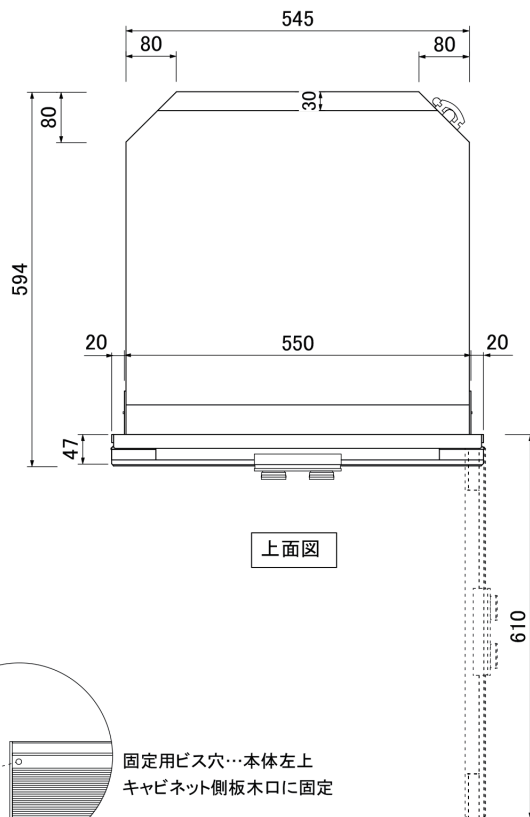

GAGGENAU

BO 440/441 411

ドアを45°に開いた時、5mmのオーバーハングあり。

固定用ビス穴…本体左上
キャビネット側板木口に固定

左側面図

正面図

固定用ビス穴 左下
キャビネット側板木口に固定

固定用ビス穴 右下
キャビネット側板木口に固定

右側面図

仕様	
製品名	ビルトインオープン
型式	BO 440 411(右吊元)/441 411(左吊元)
設置方式	ビルトイン
電源	単相200V 50/60Hz 専用回線 専用回路に漏電ブレーカーを設置してください。
消費電力/最大	3.7kW/18.5A
電源コード	1.5m 単相200V20アース付プラグ
コンセント形状	単相200V20アース付 (パナソニック品番)埋込WN132 露出WKS294
外形寸法	W590xD594xH595(mm)
庫内寸法	W475xD414xH383(mm)
庫内容量	76リットル
開口寸法	W560xD550xH590(mm)
重量	66kg