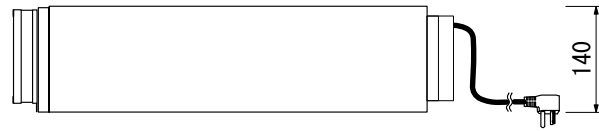

GAGGENAU

電源コード 1.5m

DV 461 110

仕 様	
製品名	ビルトインバキューマー
型 式	DV 461 110
設置方式	ビルトイン
電 源	単相200V 50/60Hz 専用回路 専用回路に漏電ブレーカーを設置してください。
消費電力/電流	0.32kW
電源コード	単相200V20Aアース付プラグ
コンセント形状	 単相200V20Aアース付 (パナソニック品番) 埋込WN1932 露出WKS294
外形寸法	W590 × D582 × H140(mm)
開口寸法	W560 × D550 × H140 (mm)
庫内寸法	W210 × D275 × H95 (mm)
庫内容量	7リットル
重 量	31Kg

■専用トランス寸法: W235 × D152 × H181mm

株式会社 N. T E C