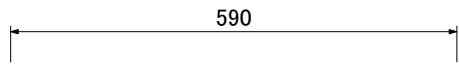

GAGGENAU

電源コード 1.5m

DV 461 110

仕 様	
製品名	ビルトインバキューマー
型 式	DV 461 110
設置方式	ビルトイン
電 源	単相200V 50/60Hz 専用回路 専用回路に漏電ブレーカーを設置してください。
消費電力/電流	0.32kW
電源コード	単相200V20Aアース付プラグ
コンセント形状	 単相200V20Aアース付 (パナソニック品番) 埋込WN1932 露出WKS294
外形寸法	W590 × D582 × H140(mm)
開口寸法	W560 × D550 × H140 (mm)
庫内寸法	W210 × D275 × H95 (mm)
庫内容量	7リットル
重 量	31Kg