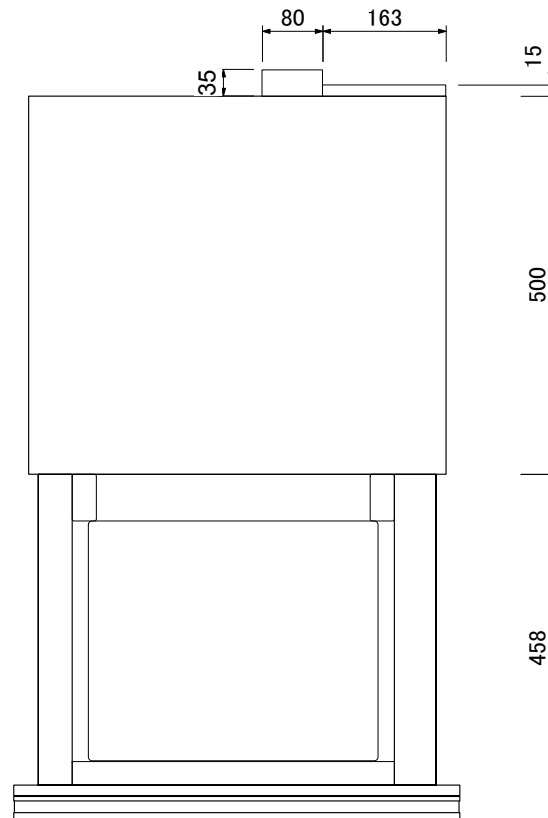

# GAGGENAU

590

136

47 500 35

140

電源コード: 1.5m

## DV 461 110

仕 様	
製品名	ビルトインバキューマー
型 式	DV 461 110
設置方式	ビルトイン
電 源	単相200V 50/60Hz 専用回路 専用回路に漏電ブレーカーを設置してください。
消費電力/電流	0.32kW
電源コード	単相200V20Aアース付プラグ
コンセント形状	 単相200V20Aアース付 (パナソニック品番) 埋込WN1932 露出WKS294
外形寸法	W590 × D582 × H140(mm)
開口寸法	W560 × D550 × H140 (mm)
庫内寸法	W210 × D275 × H95 (mm)
庫内容量	7リットル
重 量	33.0Kg

■専用トランス寸法: W235 × D152 × H181mm

株式会社 N. T E C