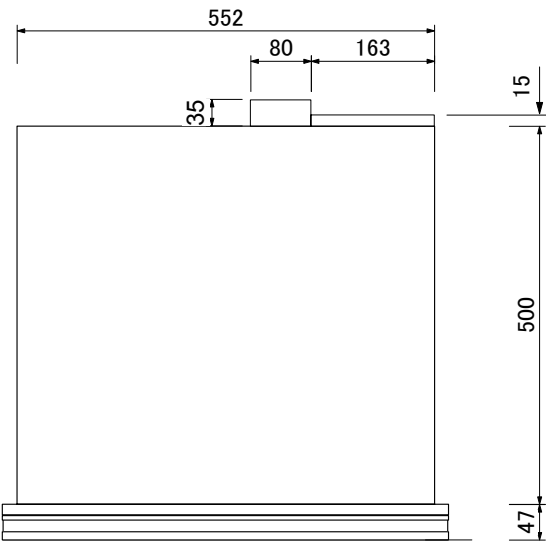

# GAGGENAU

590

136

47 500 35

140

電源コード: 1.5m

## DV 461 110

仕 様	
製品名	ビルトインバキューマー
型 式	DV 461 110
設置方式	ビルトイン
電 源	単相200V 50/60Hz 専用回路 専用回路に漏電ブレーカーを設置してください。
消費電力/電流	0.32kW
電源コード	単相200V20Aアース付プラグ
コンセント形状	 単相200V20Aアース付 (パナソニック品番) 埋込WN1932 露出WKS294
外形寸法	W590 × D582 × H140(mm)
開口寸法	W560 × D550 × H140 (mm)
庫内寸法	W210 × D275 × H95 (mm)
庫内容量	7リットル
重 量	33.0Kg

■専用トランス寸法: W235 × D152 × H181mm

株式会社 N. T E C