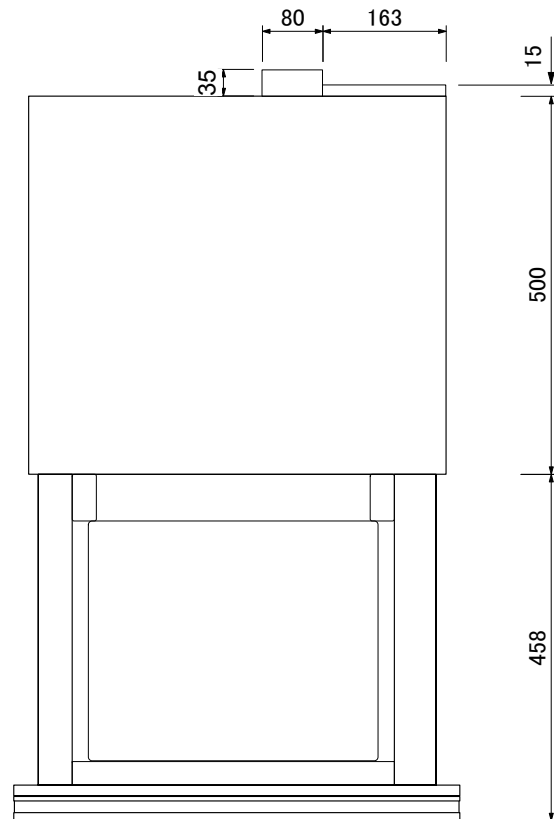

GAGGENAU

電源コード 1.5m

DV 461 110

仕 様	
製品名	ビルトインバキューマー
型 式	DV 461 110
設置方式	ビルトイン
電 源	単相200V 50/60Hz 専用回路 専用回路に漏電ブレーカーを設置してください。
消費電力/電流	0.32kW
電源コード	単相200V20Aアース付プラグ
コンセント形状	 単相200V20Aアース付 (パナソニック品番) 埋込WN1932 露出WKS294
外形寸法	W590 × D582 × H140(mm)
開口寸法	W560 × D550 × H140 (mm)
庫内寸法	W210 × D275 × H95 (mm)
庫内容量	7リットル
重 量	31Kg

■専用トランス寸法: W235 × D152 × H181mm

株式会社 N. T E C