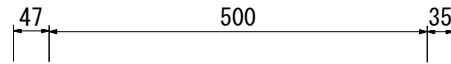

GAGGENAU

電源コード 1.5m

DV 461 110

仕 様	
製品名	ビルトインバキューマー
型 式	DV 461 110
設置方式	ビルトイン
電 源	単相200V 50/60Hz 専用回路 専用回路に漏電ブレーカーを設置してください。
消費電力/電流	0.32kW
電源コード	単相200V20Aアース付プラグ
コンセント形状	 単相200V20Aアース付 (パナソニック品番) 埋込WN1932 露出WKS294
外形寸法	W590 × D582 × H140(mm)
開口寸法	W560 × D550 × H140 (mm)
庫内寸法	W210 × D275 × H95 (mm)
庫内容量	7リットル
重 量	31Kg

■専用トランス寸法: W235 × D152 × H181mm

株式会社 N. T E C