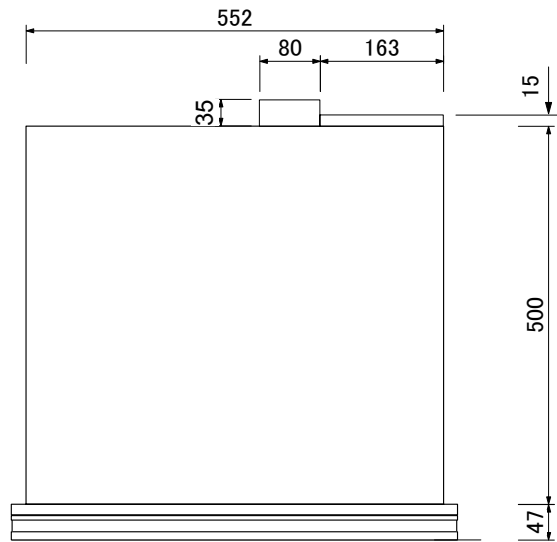

GAGGENAU

電源コード 1.5m

DV 461 110

仕 様	
製品名	ビルトインバキューマー
型 式	DV 461 110
設置方式	ビルトイン
電 源	単相200V 50/60Hz 専用回路 専用回路に漏電ブレーカーを設置してください。
消費電力/電流	0.32kW
電源コード	単相200V20Aアース付プラグ
コンセント形状	 単相200V20Aアース付 (パナソニック品番) 埋込WN1932 露出WKS294
外形寸法	W590 × D582 × H140(mm)
開口寸法	W560 × D550 × H140 (mm)
庫内寸法	W210 × D275 × H95 (mm)
庫内容量	7リットル
重 量	31Kg

■専用トランス寸法: W235 × D152 × H181mm

株式会社 N. T E C